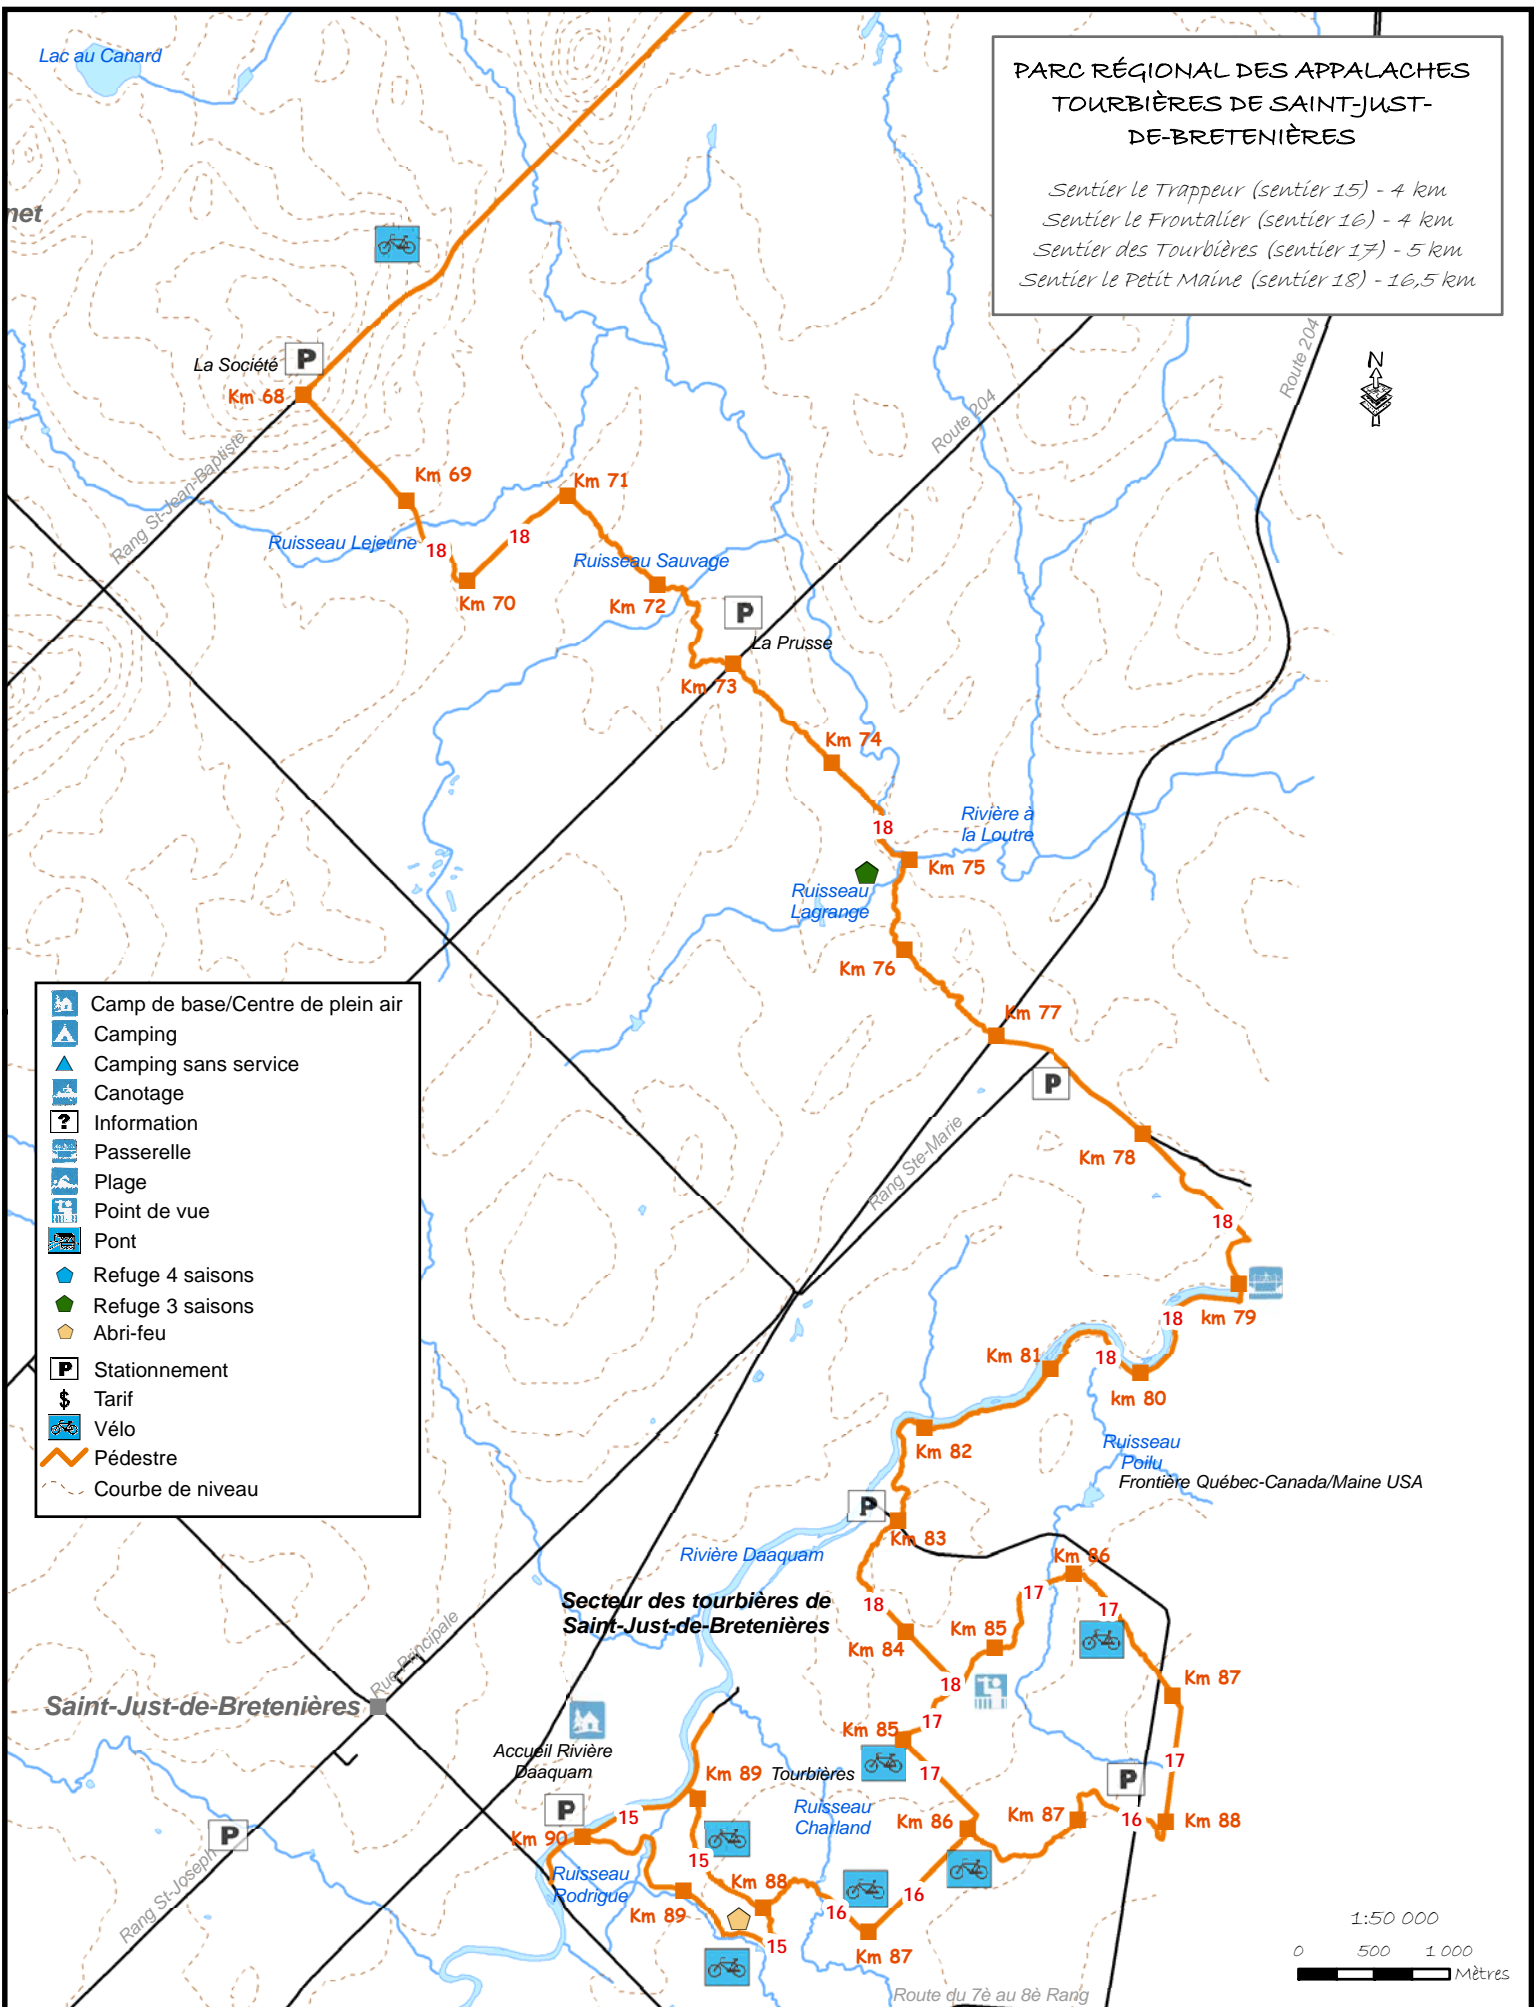

**PARC RÉGIONAL DES APPALACHES
TOURBIÈRES DE SAINT-JUST-
DE-BRETENIÈRES**

*Sentier Le Trappeur (sentier 15) - 4 km
Sentier Le Frontalier (sentier 16) - 4 km
Sentier des Tourbières (sentier 17) - 5 km
Sentier Le Petit Maine (sentier 18) - 16,5 km*

- Camp de base/Centre de plein air
- Camping
- Camping sans service
- Canotage
- Information
- Passerelle
- Plage
- Point de vue
- Pont
- Refuge 4 saisons
- Refuge 3 saisons
- Abri-feu
- Stationnement
- Tarif
- Vélo
- Pédestre
- Courbe de niveau

**Secteur des tourbières de
Saint-Just-de-Bretenières**