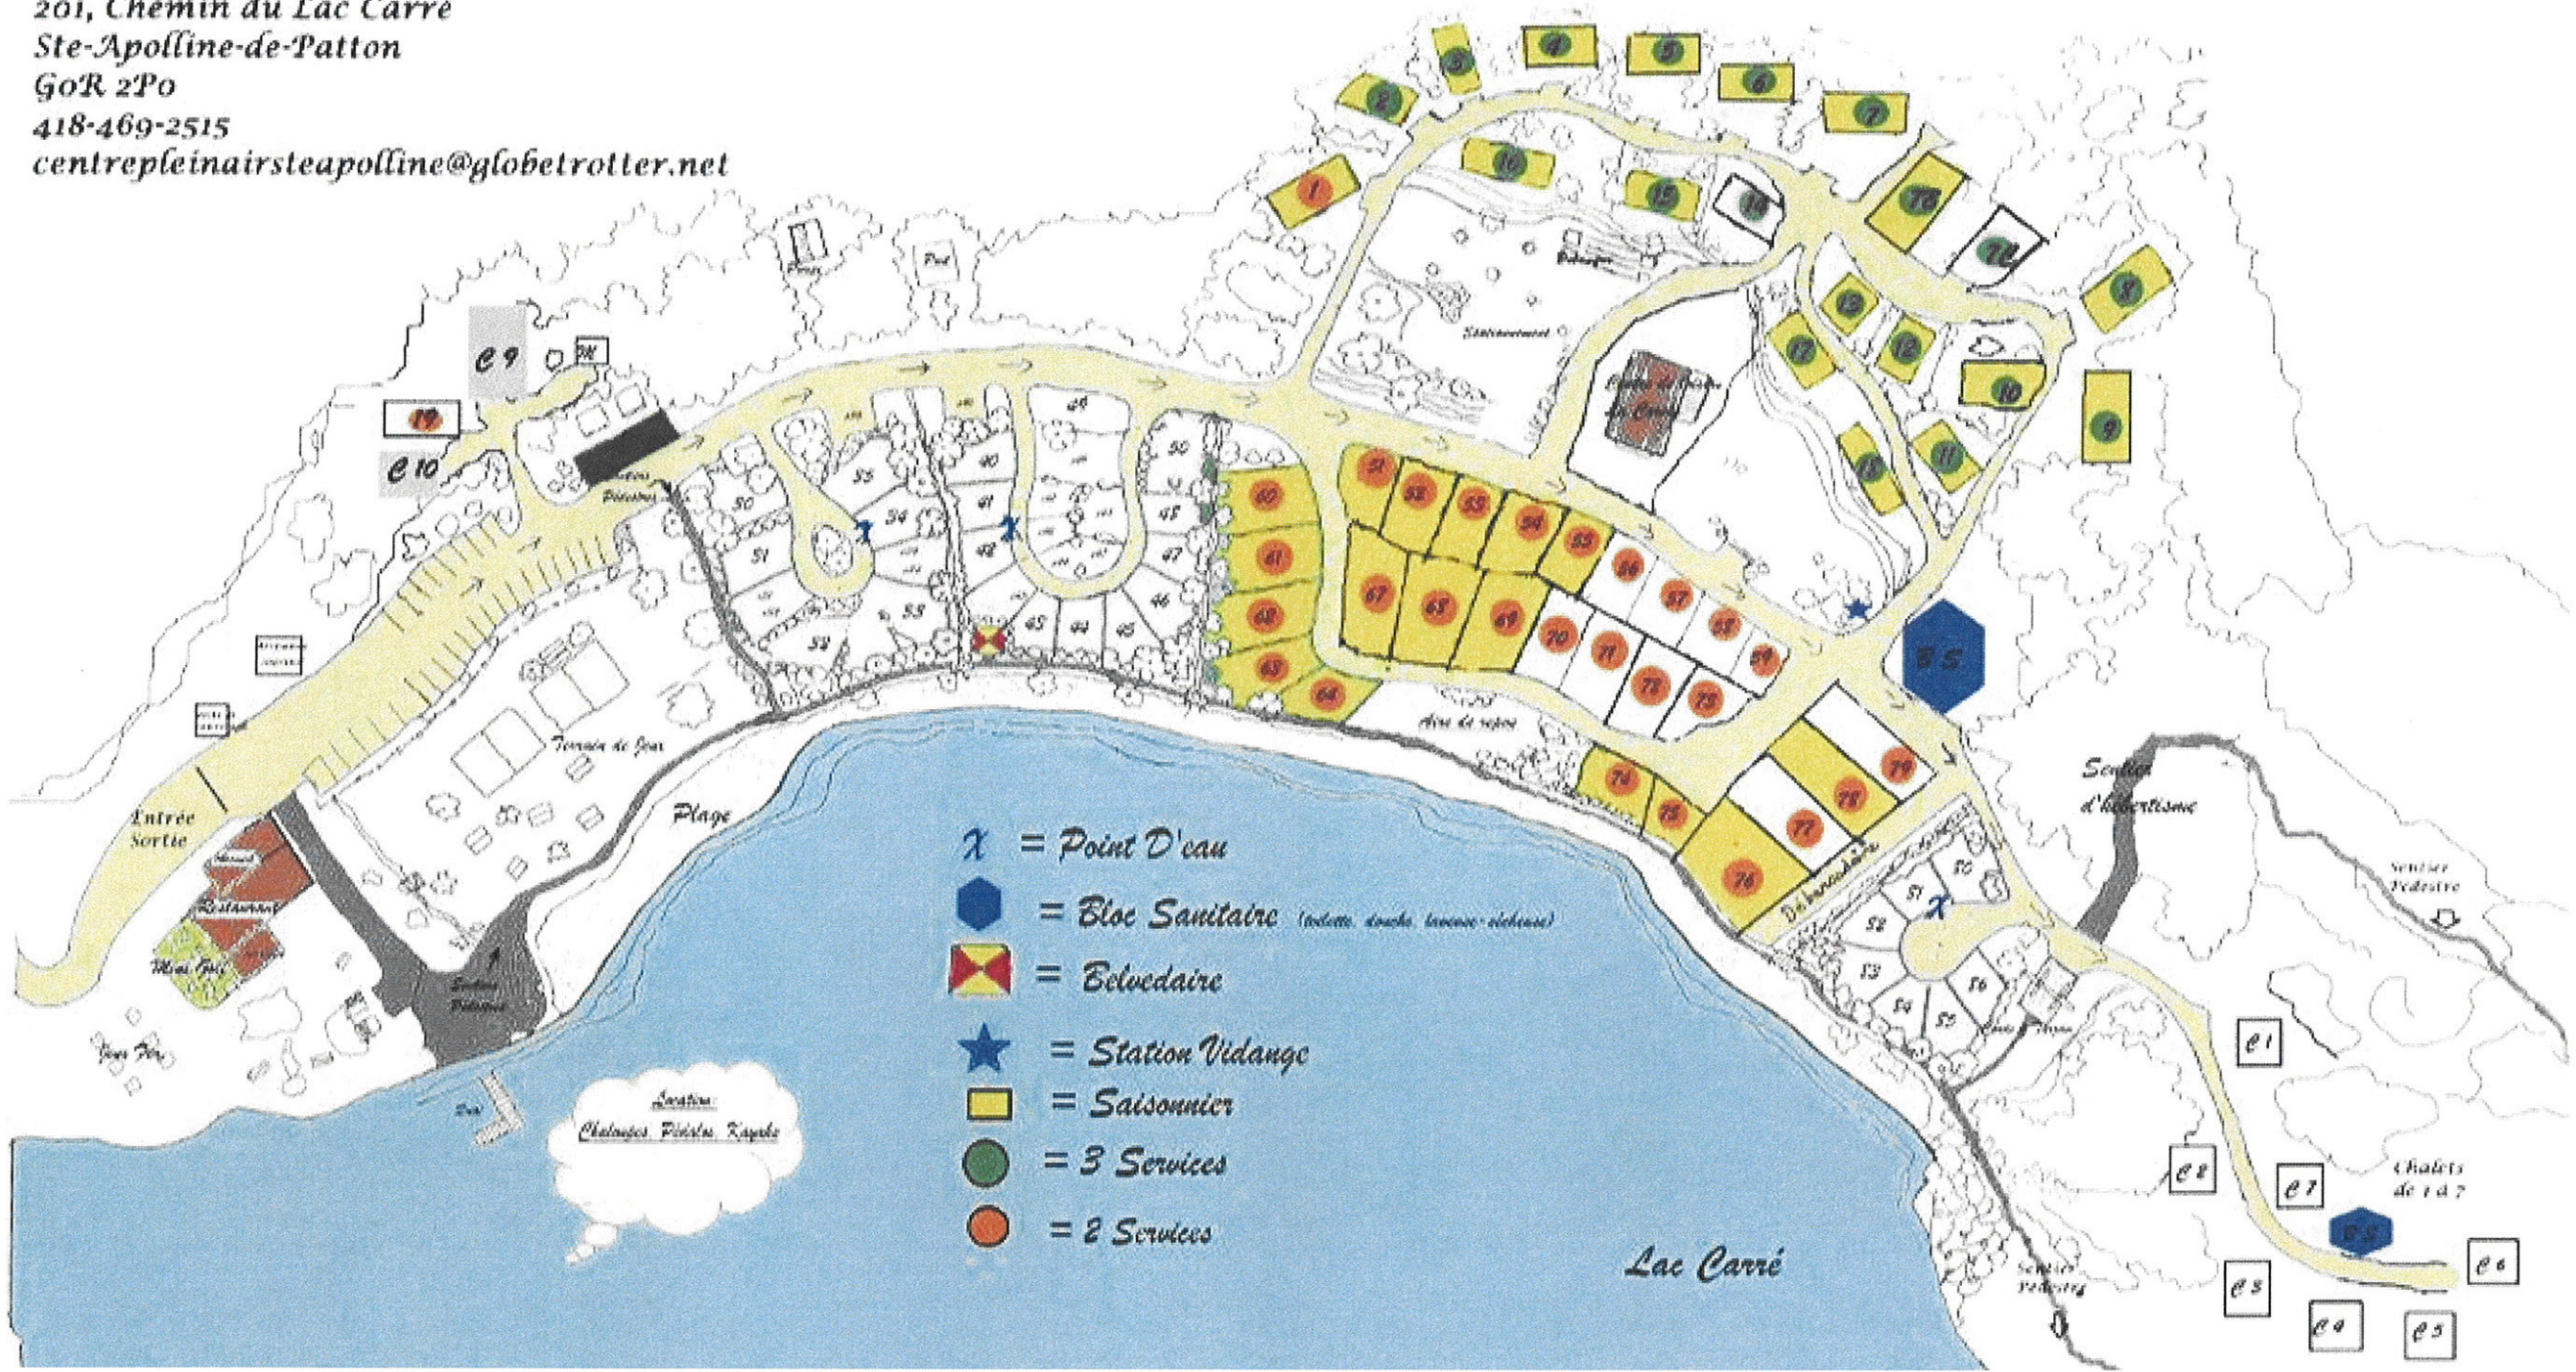

CENTRE DE PLEIN AIR STE-APOLLINE

201, Chemin du Lac Carré

Ste-Apolline-de-Patton

GoR 2Po

418-469-2515

centrepleinairsteapolline@globetrotter.net

Lac Carré

Lançon
Chaloues, Pirogues, Kayaks

Chalets de 1 à 7