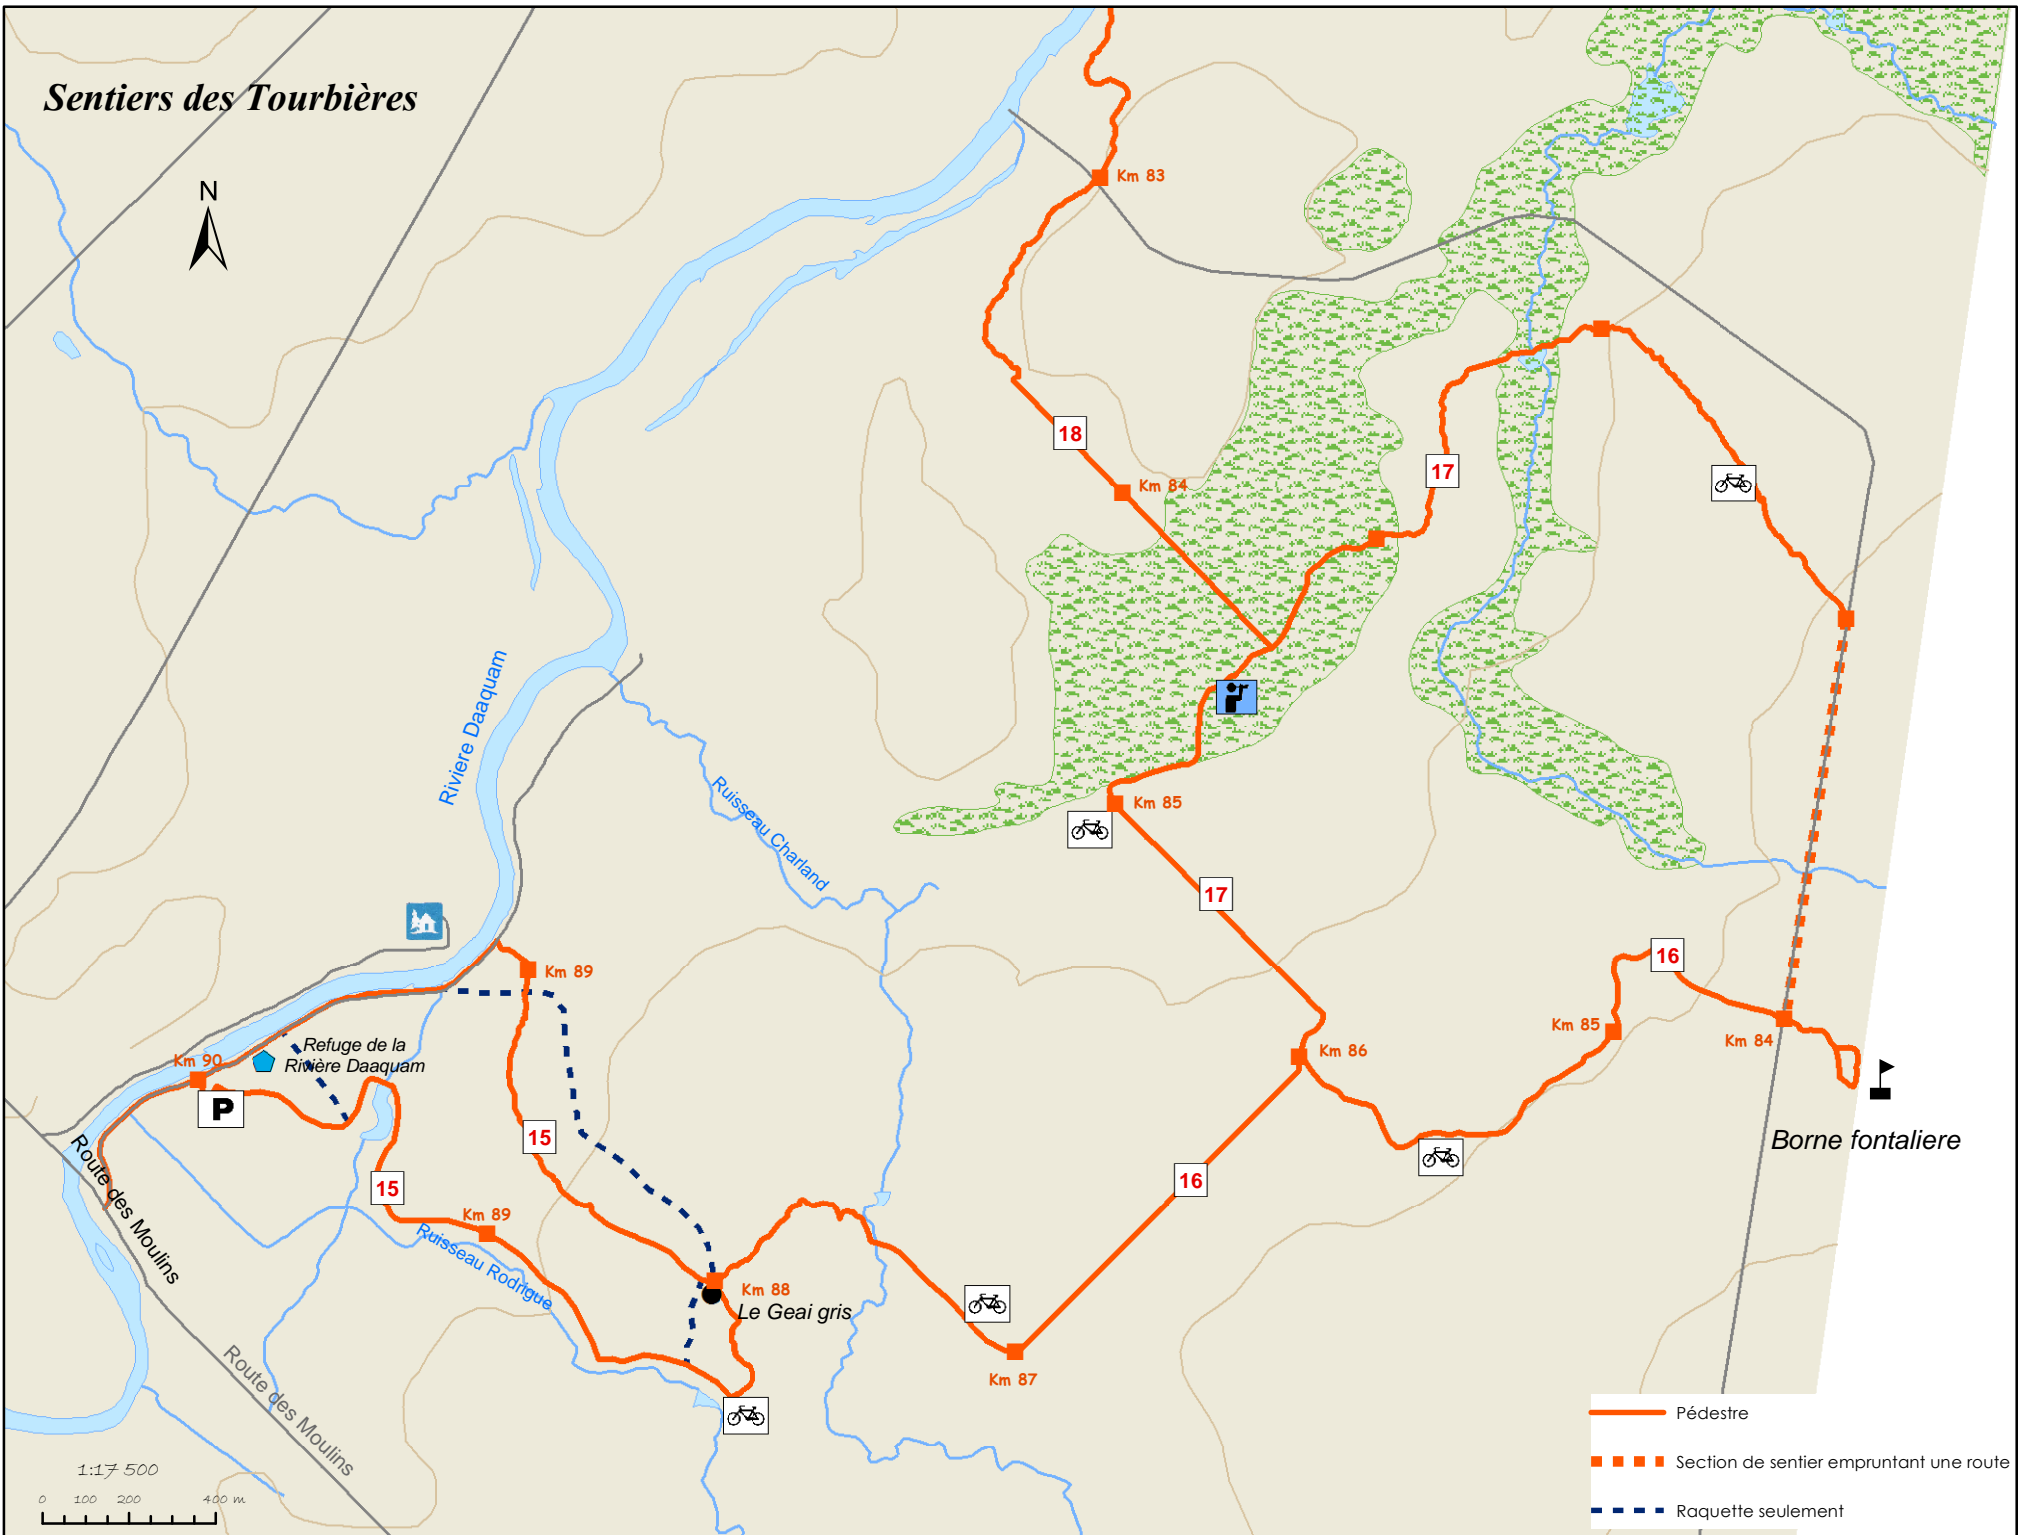

# Sentiers des Tourbières

-  Pédestre
-  Section de sentier empruntant une route
-  Raquette seulement

1:17 500  
0 100 200 400 m