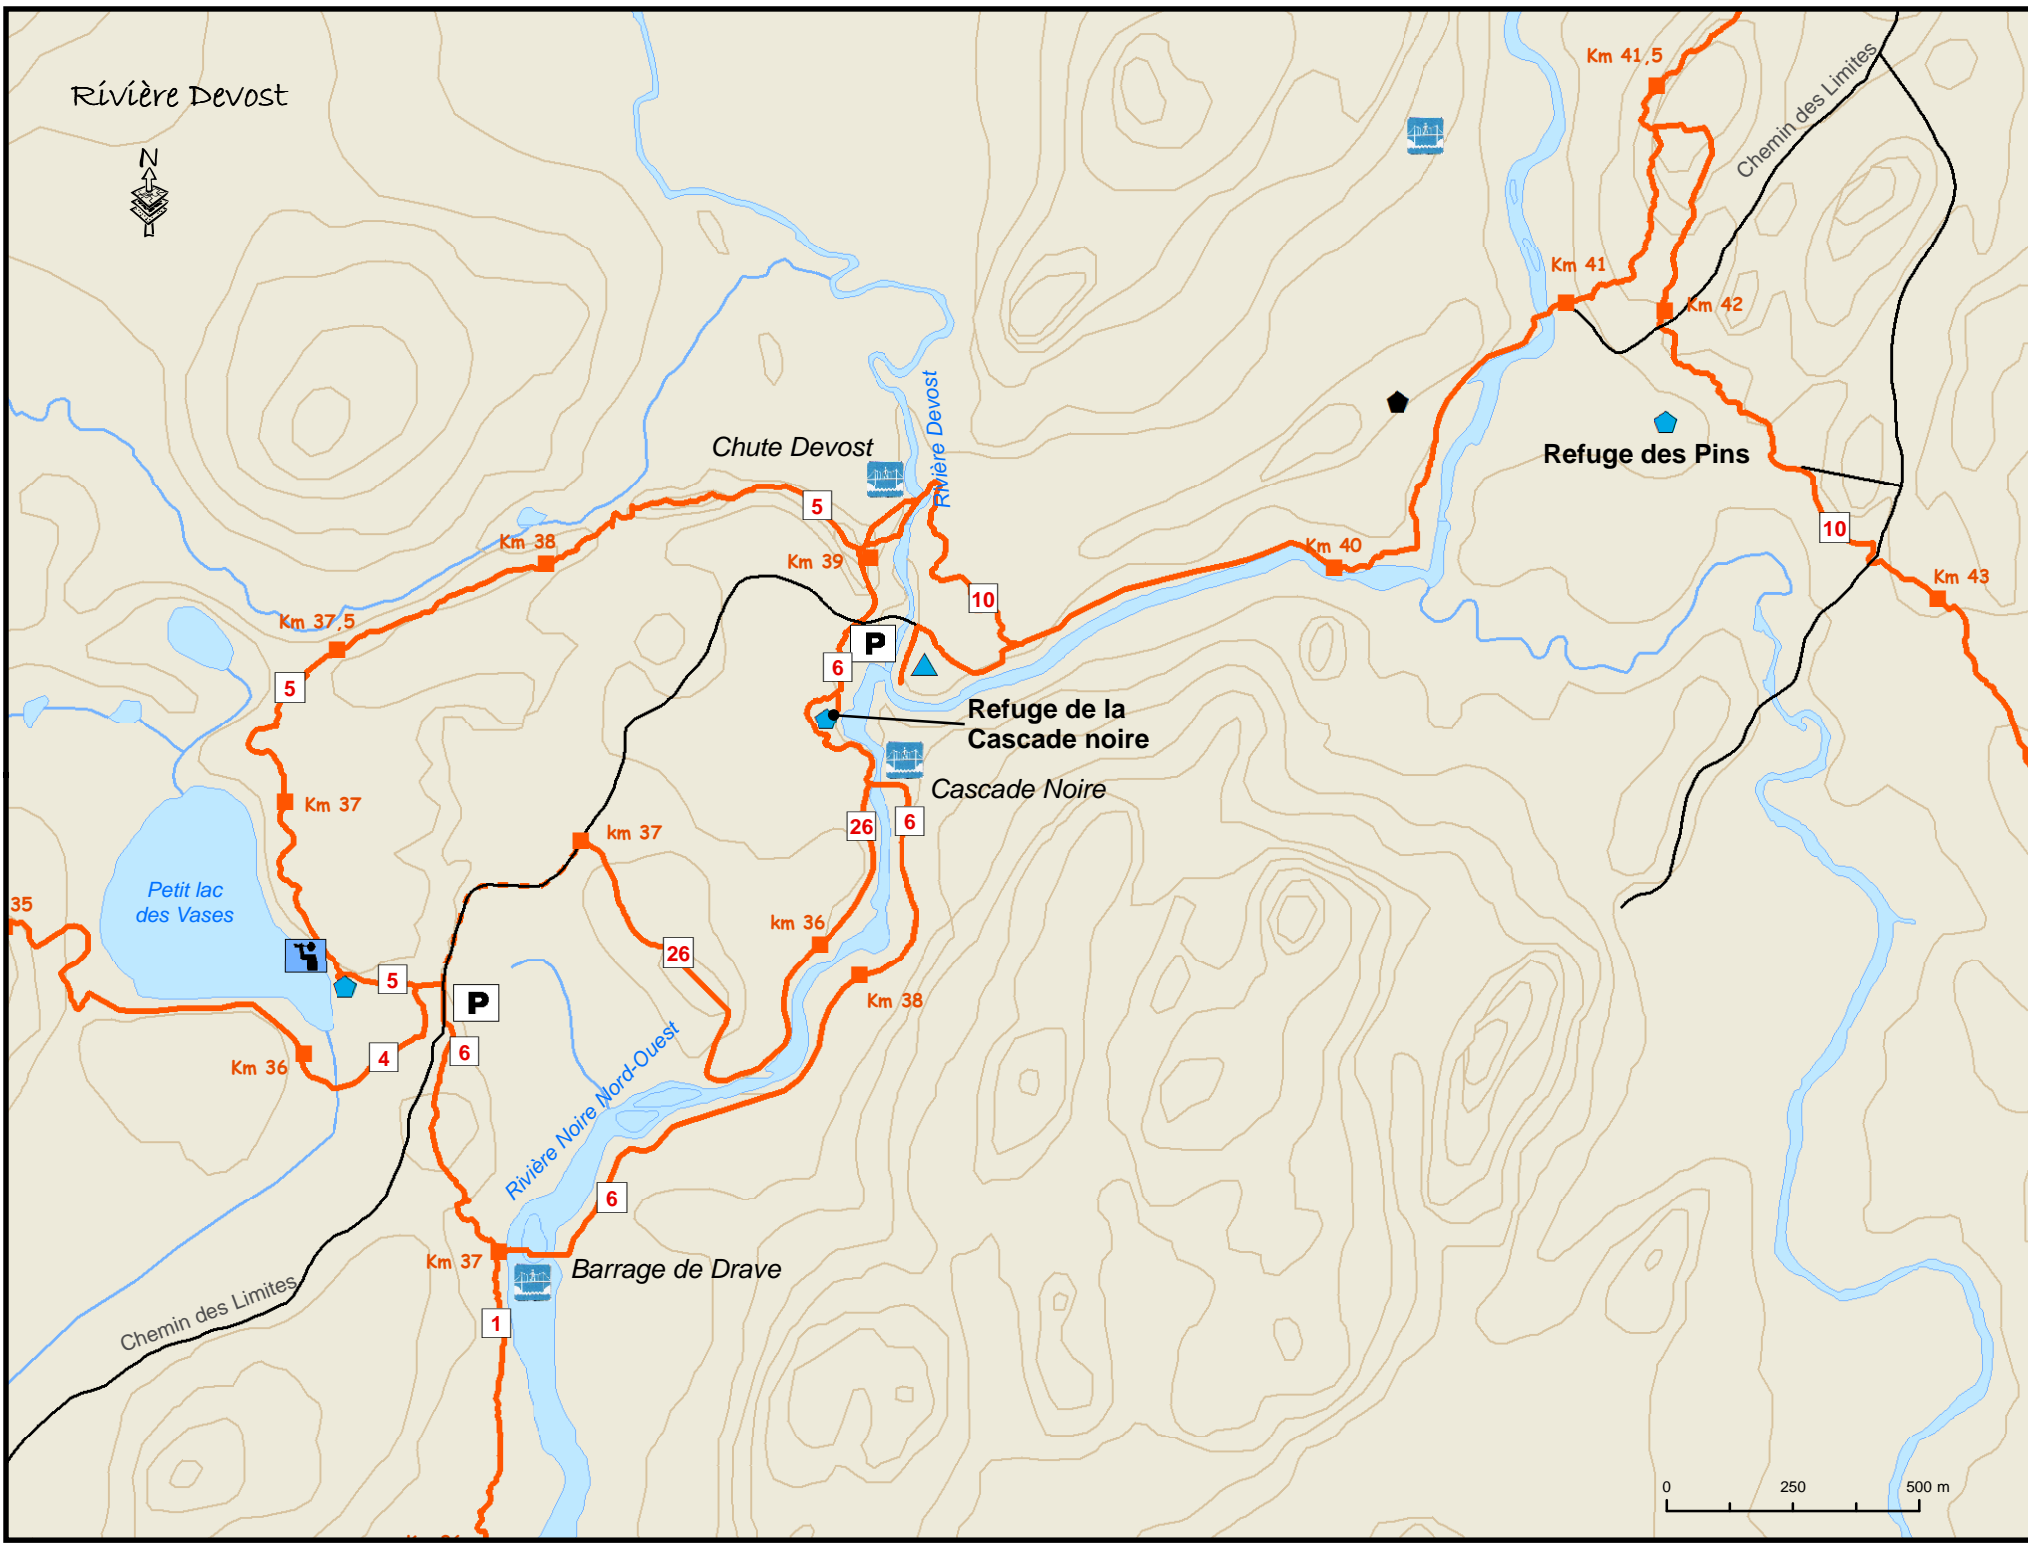

Rivière Devost

Chute Devost

Refuge des Pins

Refuge de la Cascade noire

Cascade Noire

Barrage de Drave