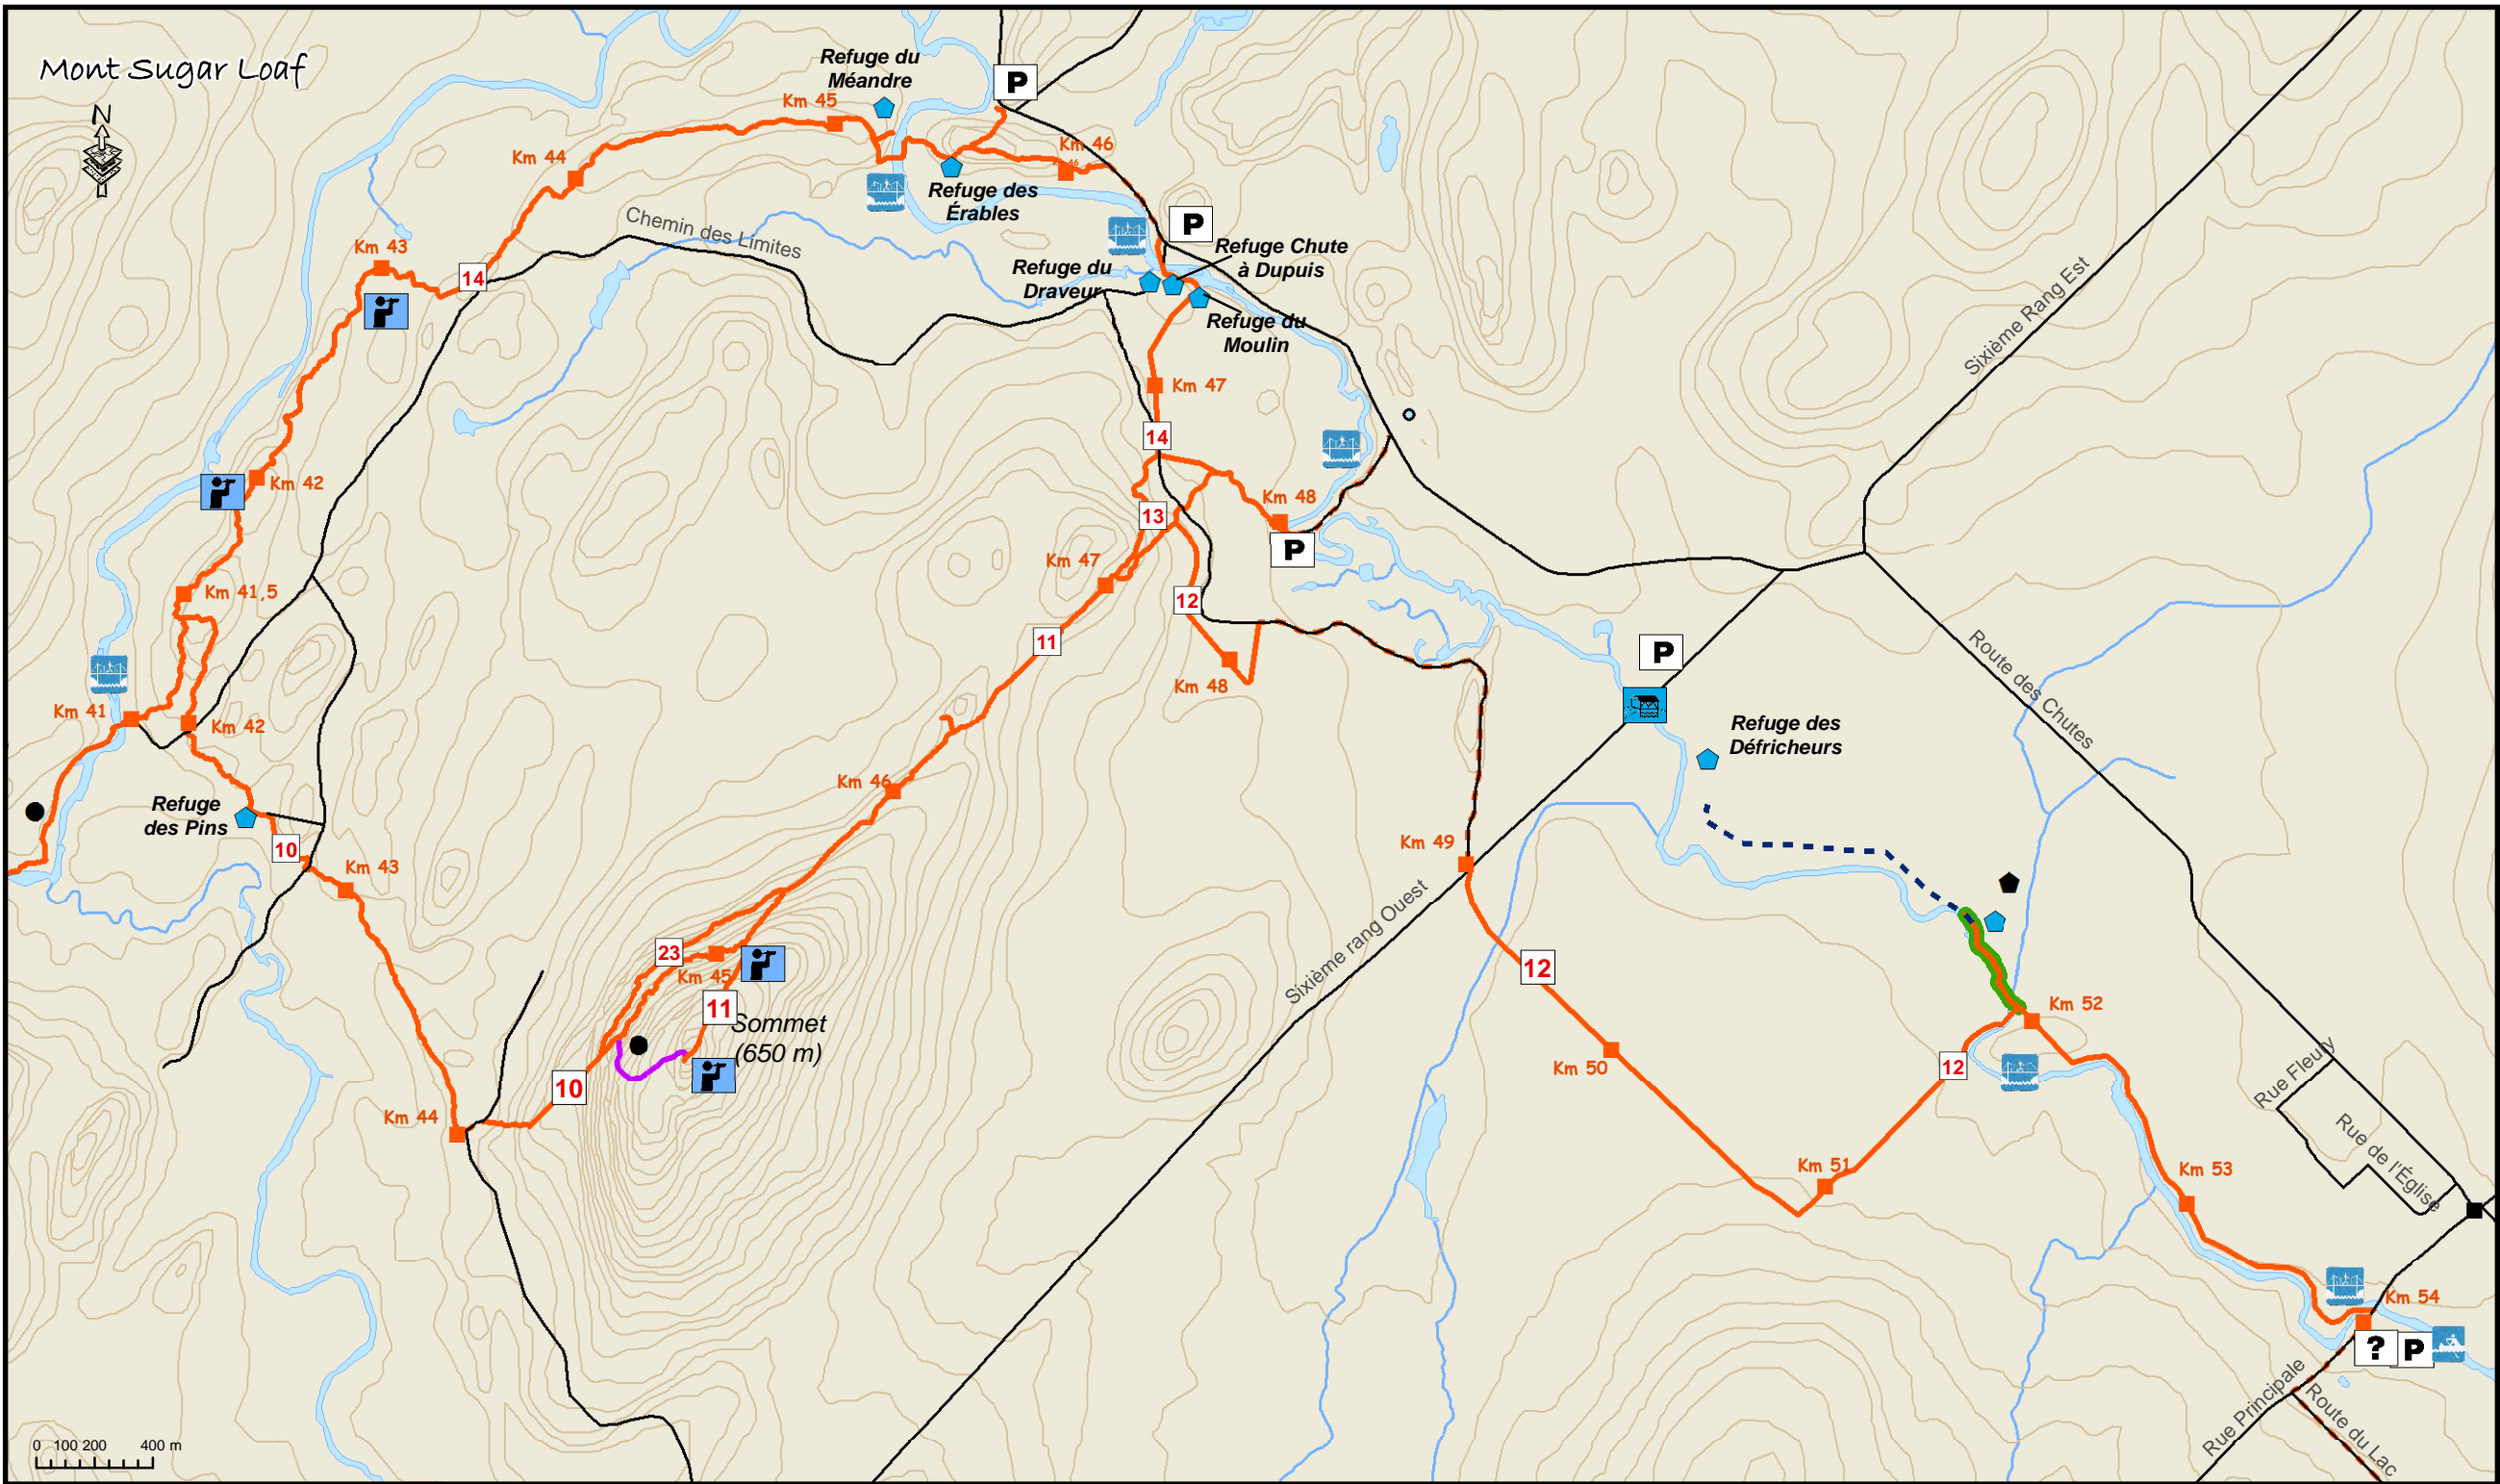

# Mont Sugar Loaf

0 100 200 400 m