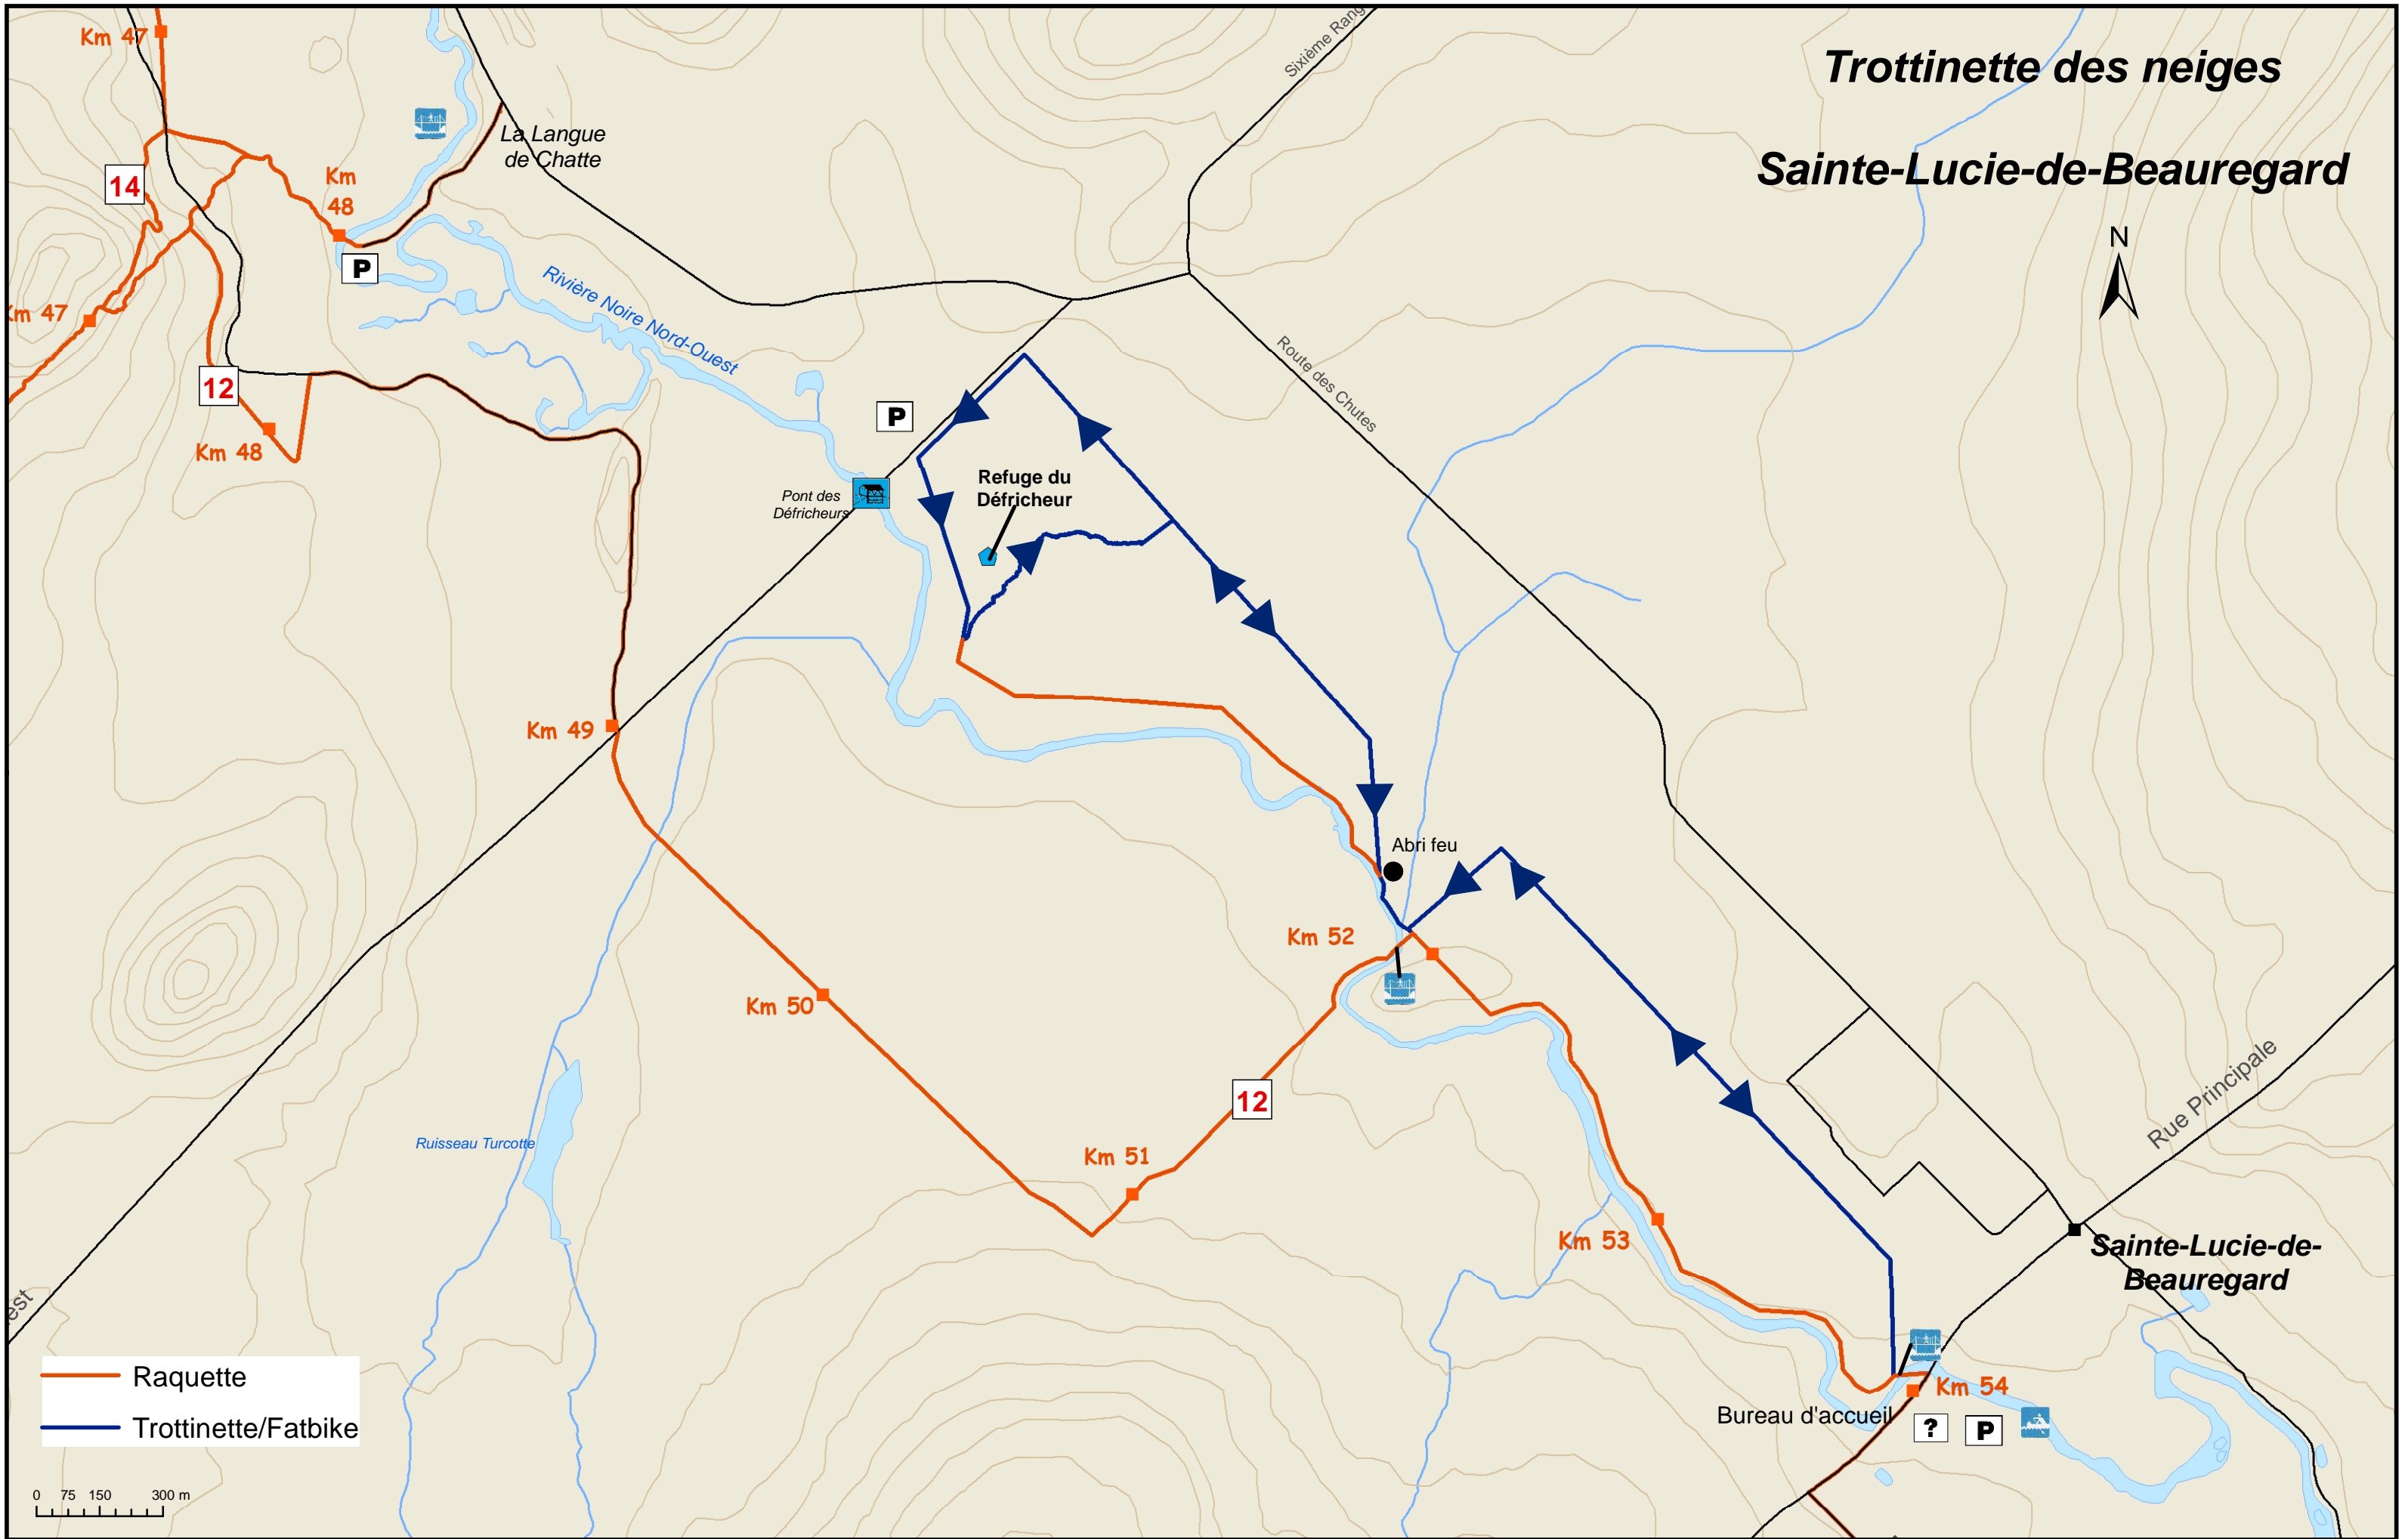

Trottinette des neiges Sainte-Lucie-de-Beauregard

— Raquette
— Trottinette/Fatbike

0 75 150 300 m