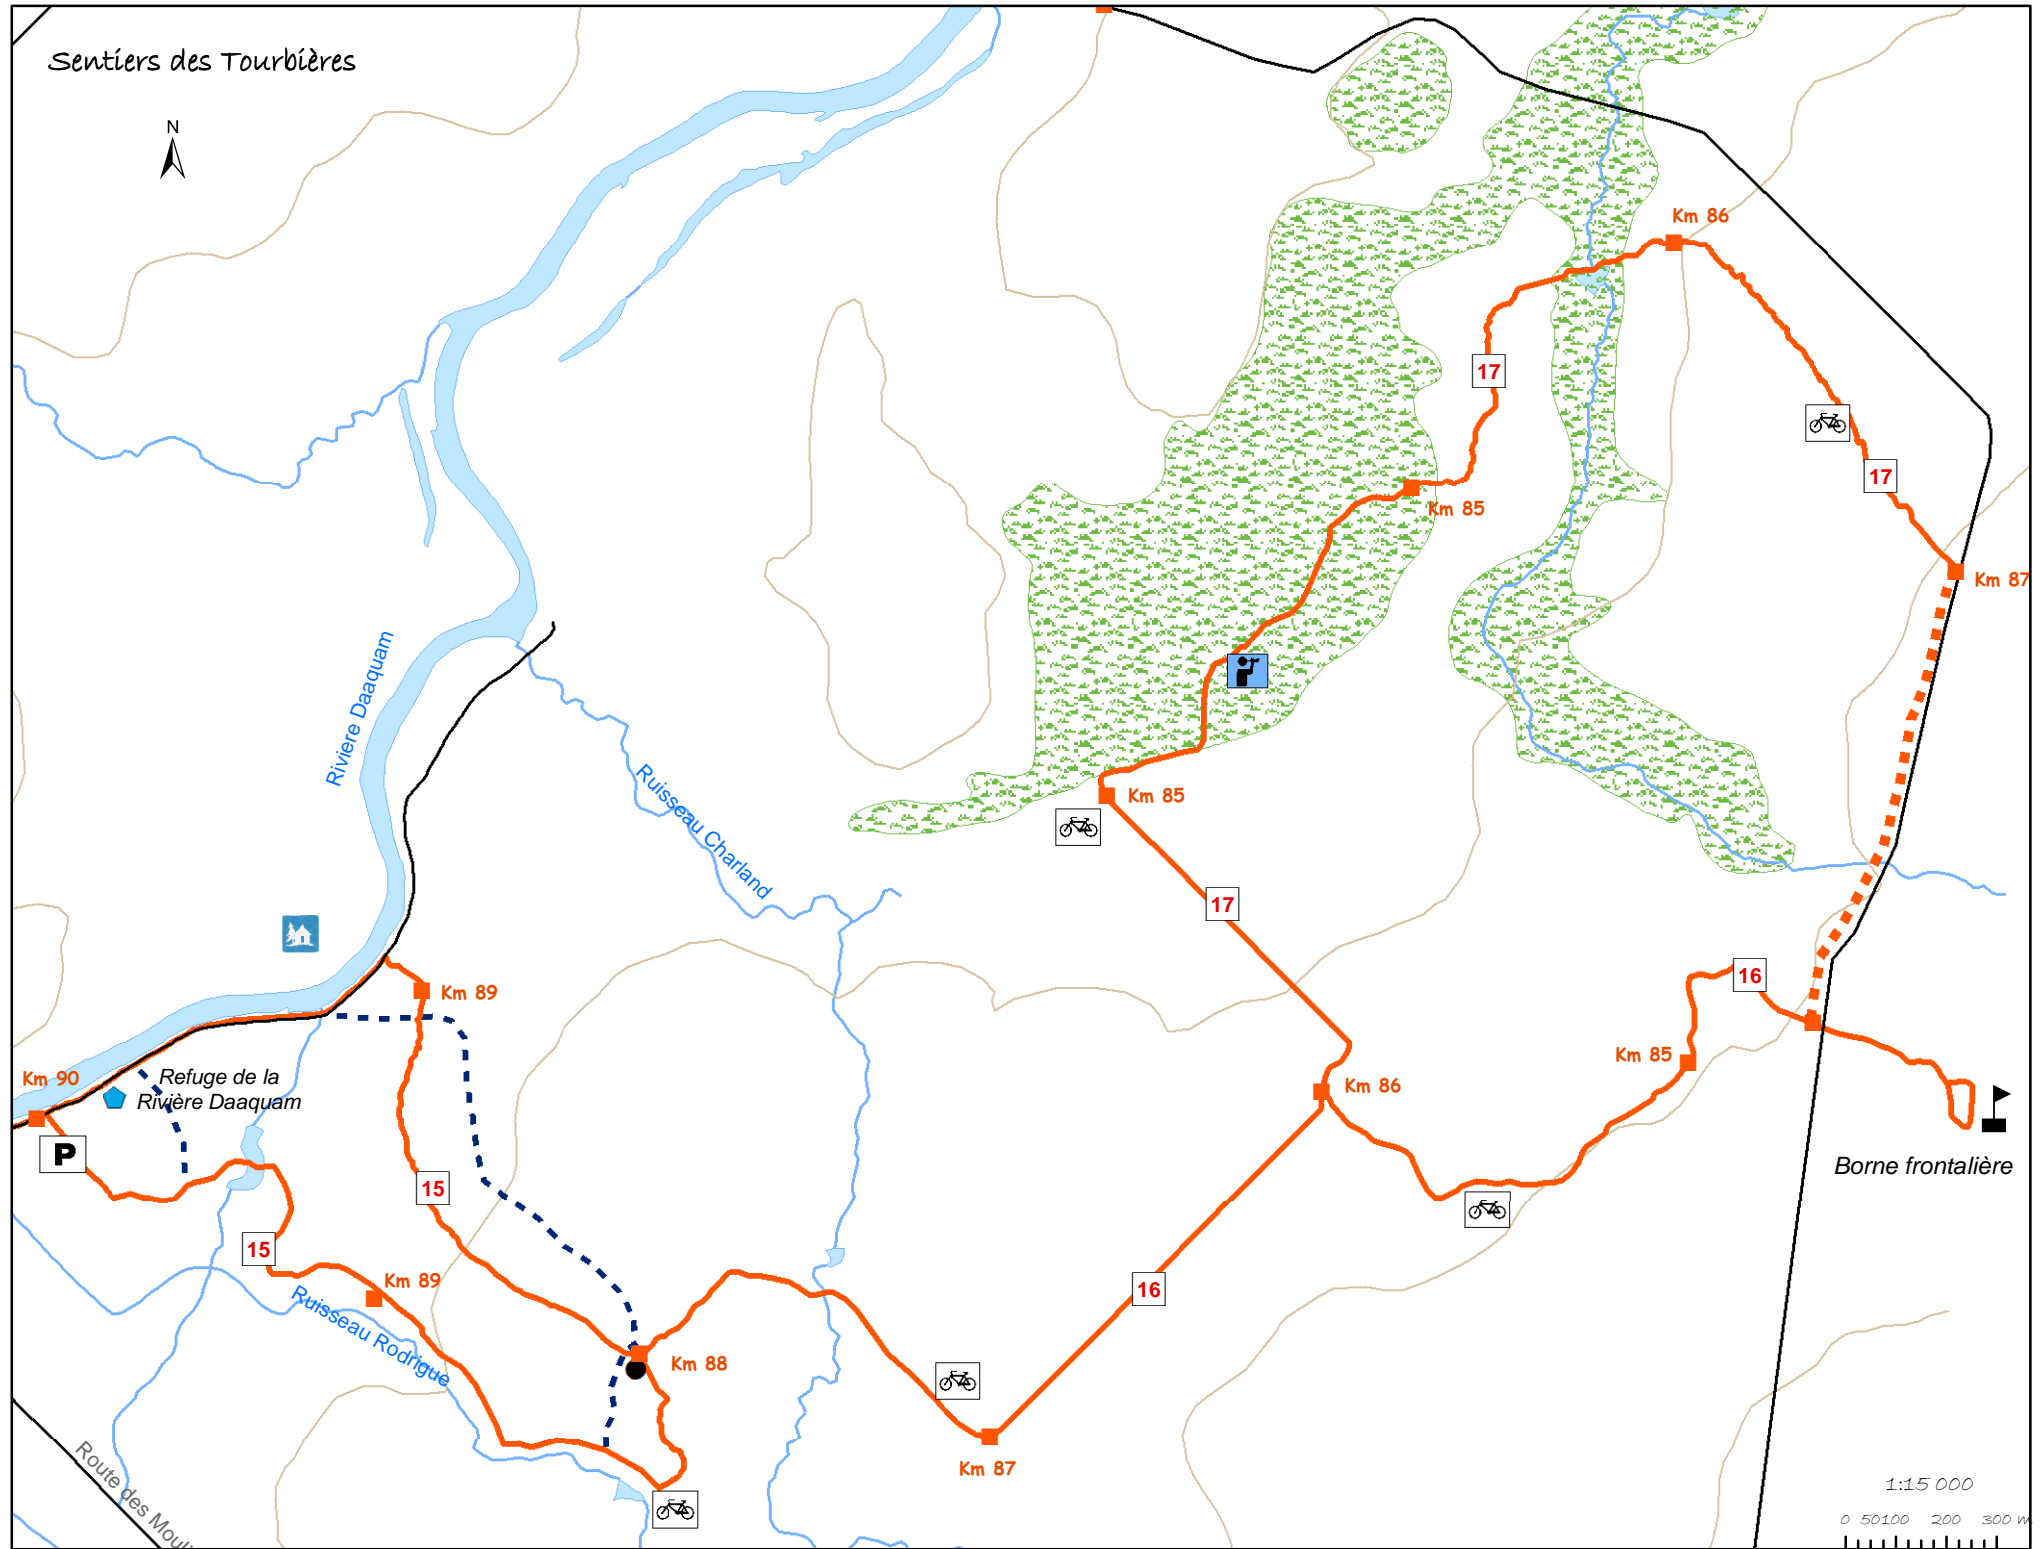

Sentiers des Tourbières

1:15 000

0 50 100 200 300 m