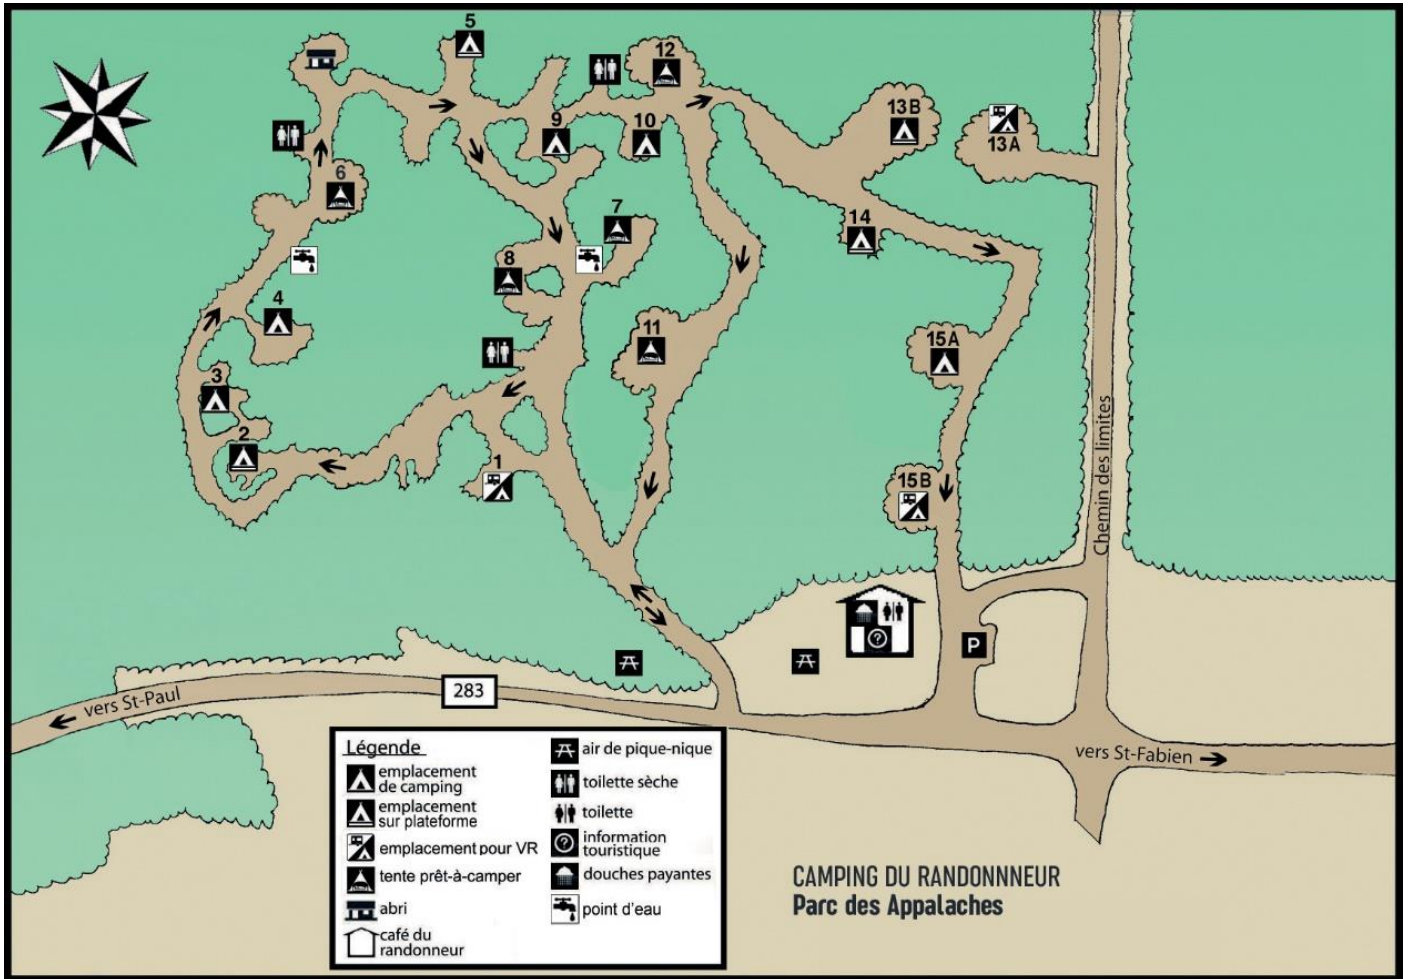

Camping du Randonneur

Sites	Description	Spécifications
1	Site ombragé pour petit motorisé (sans service)	Possibilité d'un abri-moustiquaire
2	Site ombragé avec plate-forme 12x12	Espace tente 12x12
3	Site ombragé	Espaces tente de 12x12 et 10x10 Possibilité d'ajout d'une 2 ^e tente et d'un abri-moustiquaire
4	Site ombragé	Espace tente 12x12 Possibilité d'un abri-moustiquaire
5	Site mi-ombre à paliers avec plate-forme 16x16	Possibilité d'un abri-moustiquaire
6	Prêt-à-camper (site mi-ombragé)	Possibilité d'un abri-moustiquaire
7	Prêt-à-camper (site ombragé)	
8	Prêt-à-camper (site ensoleillé)	Possibilité d'un abri-moustiquaire
9	Site ombragé à paliers	Espace tente 16x16
10	Site ombragé à paliers	Espace tente 12x16 Possibilité d'un abri-moustiquaire
11	Prêt à camper (site ombragé)	Possibilité d'un abri-moustiquaire
12	Prêt-à-camper (site ensoleillé)	Possibilité d'un abri-moustiquaire
13-A	Site ensoleillé pour VR ou petite roulotte (sans service)	Roulotte 25 pieds maximum
13-B	Site ombragé avec plate-forme 12x12	Possibilité d'un abri-moustiquaire
14	Site ensoleillé avec plate-forme 16x12	Espace tente 16x12 Possibilité d'un abri-moustiquaire
15-A	Site ombragé pour petite tente	Espace tente 12x12
15-B	Site ensoleillé pour tente ou petit motorisé (type Safari condo)	Possibilité d'un abri-moustiquaire